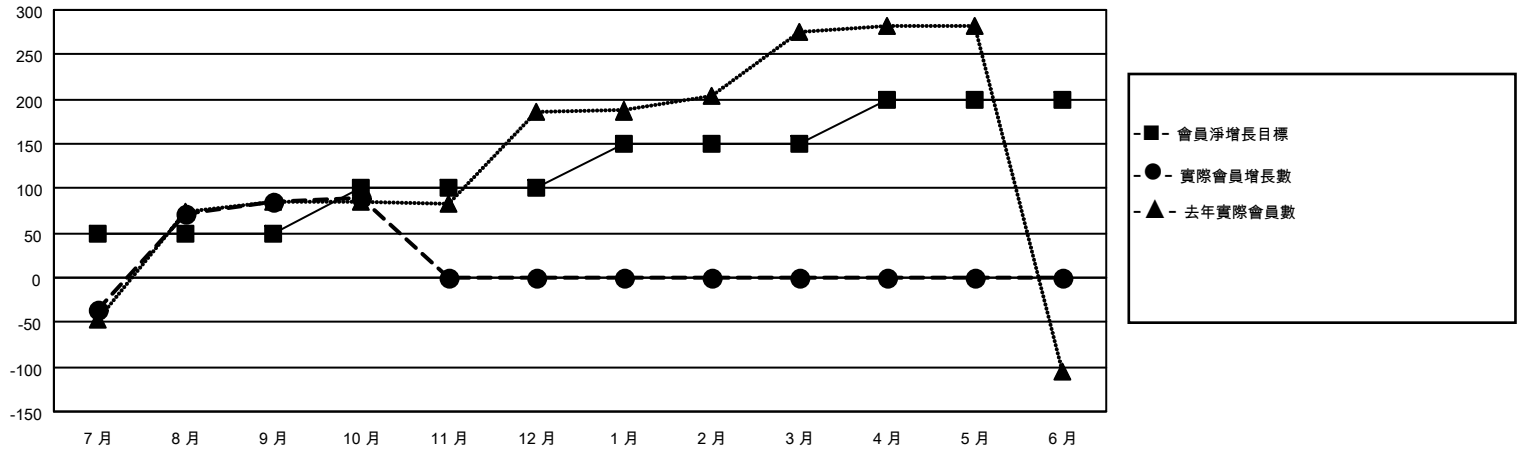

# MONTHLY MEMBERSHIP PROGRESS REPORT

地點 REP OF CHINA

District 300B1

Results as of: 10/31/2021

分會			
成果 2021-2022			
季	新分會目標	新會	會員流失的分會
7月/8月/9月	0	0	2
10月/11月/12月	0	0	0
1月/2月/3月	0	0	0
4月/5月/6月	0	0	0

位會員@每位須繳			
成果 2021-2022			
季	會員淨增長目標	實際會員增長數	實際退會會員 (包括轉會)
7月/8月/9月	50	243	117
10月/11月/12月	50	4	0
1月/2月/3月	50	0	0
4月/5月/6月	50	0	0

目標與實際新會累積

目標和實際會員累積

已取消的分會: 2  <b>放棄的會員</b> 過世 3 分會已取消 0 其他 114 <b>總計 117</b>	49 CLUBS OF 69 增添1位或以上的 新會員  <a href="#">點擊這裡取得累計會員數據</a>	<b>性別分佈</b> 男 2,006 (77.42%) 女 585 (22.58%) NON BINARY 0 (0.00%) PREFER NOT TO ANSWER 0 (0.00%)  總計家庭單位會員數 0  支付減半會費的家庭會員 0
---	--	---