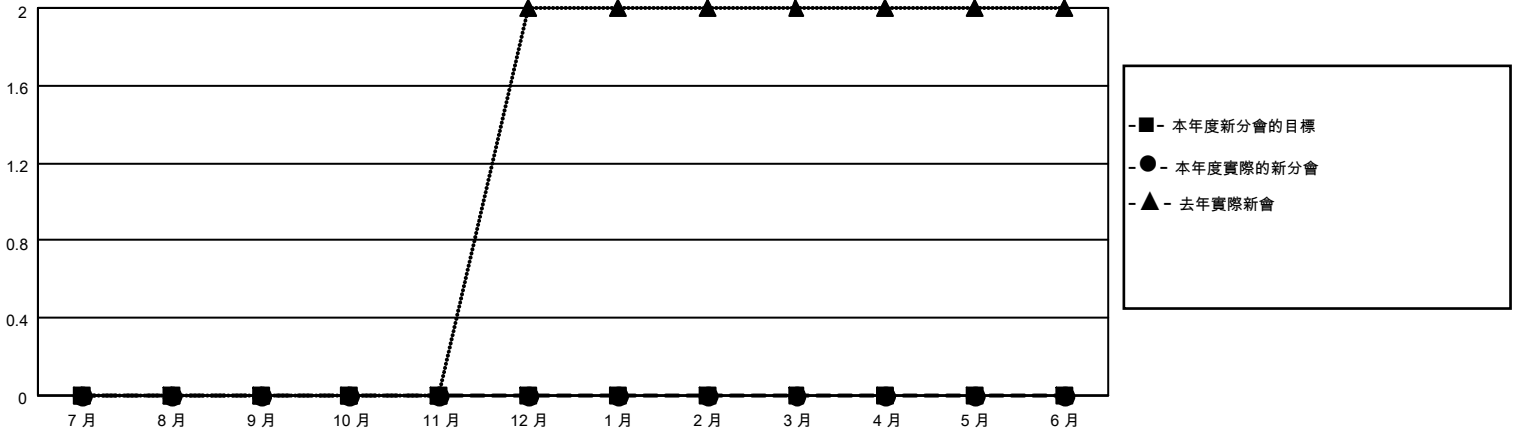

MONTHLY MEMBERSHIP PROGRESS REPORT

地點 REP OF CHINA

District 300B1

Results as of: 10/31/2021

分會			
成果 2021-2022			
季	新分會目標	新會	會員流失的分會
7月/8月/9月	0	0	2
10月/11月/12月	0	0	0
1月/2月/3月	0	0	0
4月/5月/6月	0	0	0

位會員@每位須繳			
成果 2021-2022			
季	會員淨增長目標	實際會員增長數	實際退會會員 (包括轉會)
7月/8月/9月	50	243	117
10月/11月/12月	50	4	0
1月/2月/3月	50	0	0
4月/5月/6月	50	0	0

目標與實際新會累積